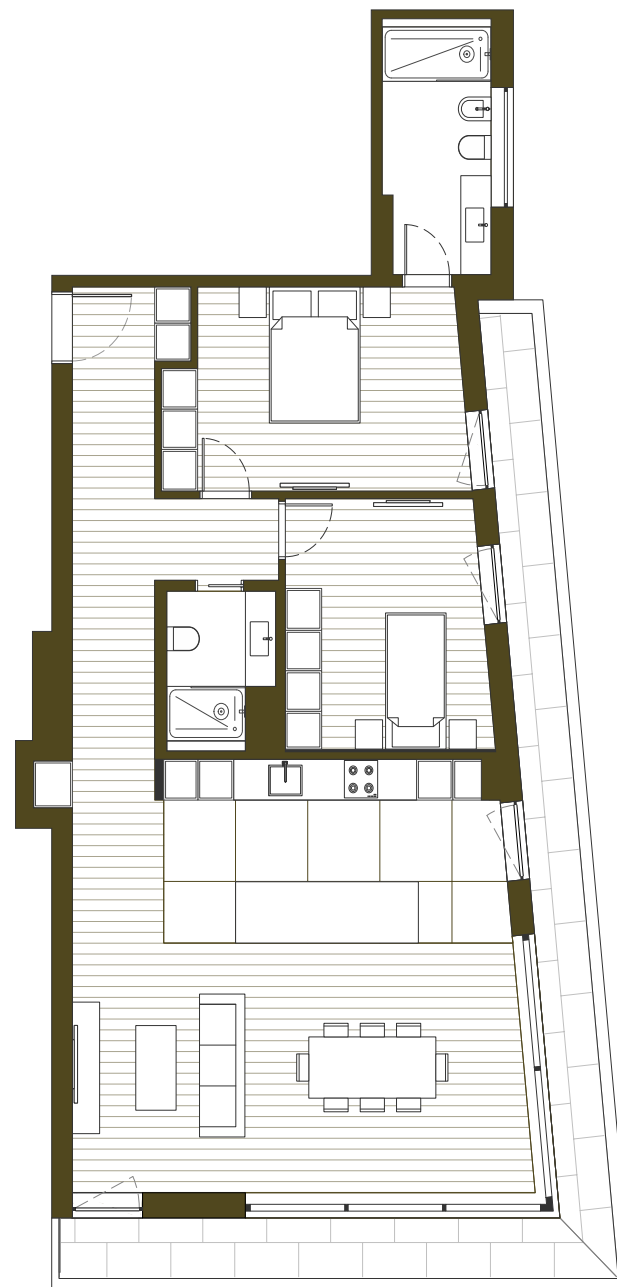

PARQUE ATLÂNTICO

CONDOMÍNIO

T2 C12

PISO	3
BLOCO	C
ÁREA BRUTA	115 m ²
ÁREA TERRAÇOS	24 m ²
QUARTOS	2
WC	2
JARDIM PRIVADO	0
ESTACIONAMENTO	2
ARRECADAÇÃO	1

www.parqueatlantico.pt

As informações presentes neste documento são meramente indicativas e, por razões técnicas, comerciais ou jurídicas, podem estar sujeitas a alterações ou variações. Não possuem obrigações contratuais.
The information hereby presented is merely indicative and for technical reasons, business or legal matters, may be subject to changes or variations. It has no contractual obligations.