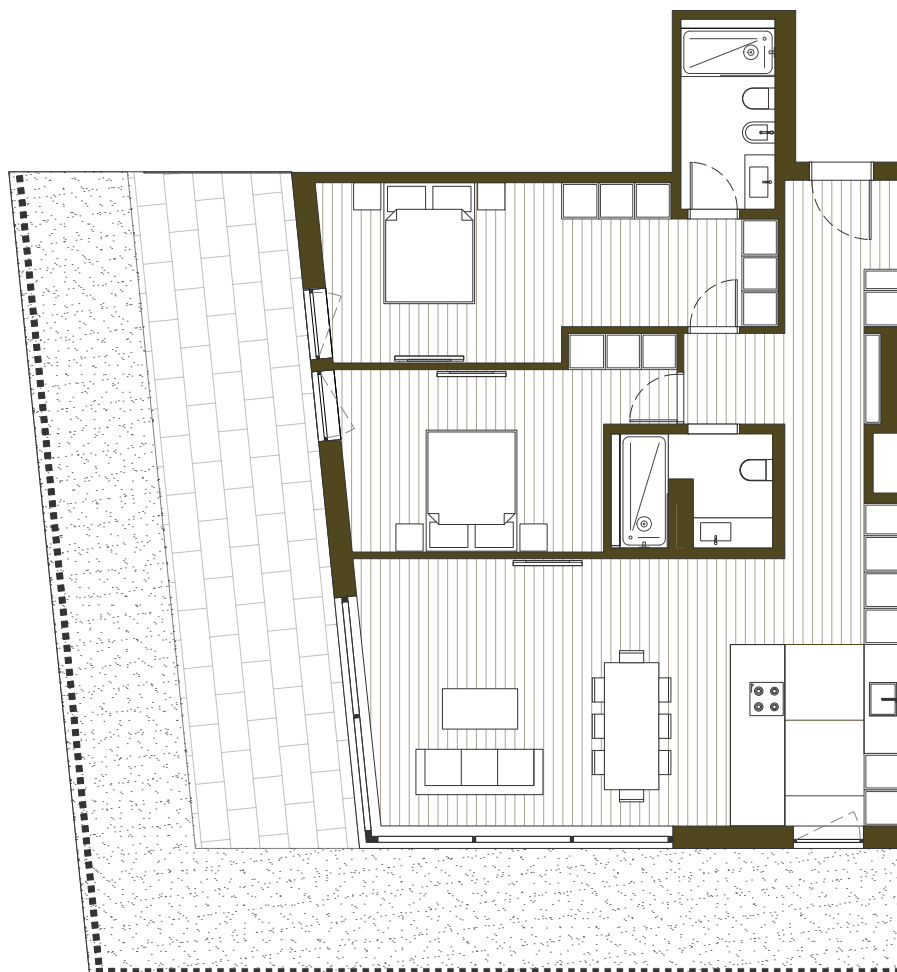

PARQUE ATLÂNTICO

CONDOMÍNIO

T2 C02

PISO	0
BLOCO	C
ÁREA BRUTA	113 m ²
ÁREA TERRAÇOS	30 m ²
QUARTOS	2
WC	2
JARDIM PRIVADO	51
ESTACIONAMENTO	2
ARRECADAÇÃO	1

www.parqueatlantico.pt

As informações presentes neste documento são meramente indicativas e, por razões técnicas, comerciais ou jurídicas, podem estar sujeitas a alterações ou variações. Não possuem obrigações contratuais.
The information hereby presented is merely indicative and for technical reasons, business or legal matters, may be subject to changes or variations. It has no contractual obligations.

0 1 2m